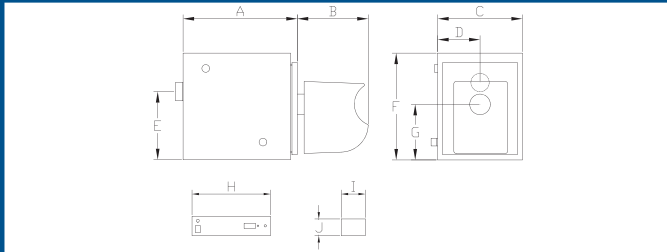

HR 500

Der HR 500 ist der Heizkessel mit einer Leistung von 19,7 kW aus der HR-Serie von Kabola. Mit dem HR 500 verfügen Sie über einen leistungsstarken Heizkessel für größere Objekte mit sehr kompakten Einbaumaßen. Der HR 500 ist als normaler Heizkessel, als Heizkessel mit Boilerregelung und in einer Kombi-Ausführung lieferbar. Ein Kombiheizkessel regelt nicht nur die Zentralheizung, sondern auch die Warmwasserversorgung. Auf diese Weise bietet dieser Kessel jeden gewünschten Komfort in einer äußerst kompakten Einheit. Die Heizkessel vom Typ HR 500 sind in Ausführungen für 230 Volt und 24 Volt lieferbar.

TECHNISCHE DATEN

TECHNISCHE DATEN		HR 500	HR 500 combi
Abgasrohranschluss ø	mm	80	80
Zentralheizungsanschluss	mm	22	22
Trinkwasseranschluss	mm	15	15
Wassertemp. 60°C	L/min		7
Leistung	kW	19,7	19,7
Wasserinhalt	L	24	24
Betriebsdruck	Bar	2	2
Arbeitsdruck	Bar	3	3
Gewicht	Kg	81	94
Rauchgastemp. max.	°C	230	230
Wirkungsgrad Verbrennung	%	90	90
Länge Schornstein max. horizontal	M	5	5
Stromverbrauch 24V	A	6,9	6,9
Stromverbrauch Startleistung 230V	W	740	740
Betriebsleistung	W	230	230
Brennstoff		Diesel	Diesel

HR 500	HR 500 combi	Digitale Instrumententafel
A 505 mm	505 mm	H 344 mm
B 330 mm	330 mm	I 140 mm
C 370 mm	500 mm	J 75 mm
D 185 mm	320 mm	
E 306 mm	306 mm	
F 467 mm	467 mm	
G 242 mm	242 mm